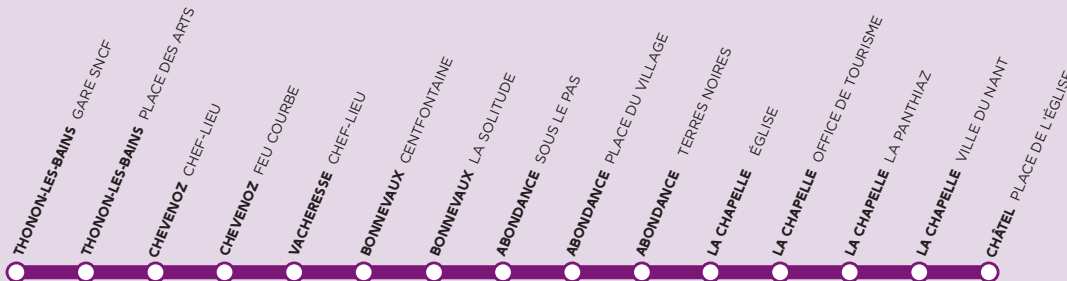

⁽³⁾ DU 10 JUILLET AU 24 AOÛT, ARRÊT DÉPLACÉ AU ROND-POINT DE LA SAEM LE MERCREDI MATIN (MARCHÉ). / FROM JULY 10TH TO AUGUST 24TH, STOP AT THE SAEM ROUNDABOUT ON WEDNESDAY MORNING (MARKET DAY).

MODIFICATION ÉVENTUELLE DE QUELQUES ARRÊTS LORS D'ÉVÉNEMENTS. INFORMATION EN OFFICE DE TOURISME.
SOME STOPS MAY CHANGE DURING EVENTS. INFORMATION IN TOURIST OFFICE.

L : LUNDI / MONDAY - M : MARDI / TUESDAY - Me : MERCREDI / WEDNESDAY - J : JEUDI / THURSDAY - V : VENDREDI / FRIDAY
JOURS FÉRIÉS : CIRCULE COMME LE DIMANCHE / BANK HOLIDAYS : RUNS LIKE SUNDAY.

HORAIRES COMPLETS DISPONIBLES DANS LES OFFICES DE TOURISME ET AUPRÈS DE LA SAT
FULL TIMETABLES IN TOURIST OFFICES OR AT SAT COACH OFFICE

+33 (0)4 50 71 00 88, WWW.SAT-AUTOCARS.COM