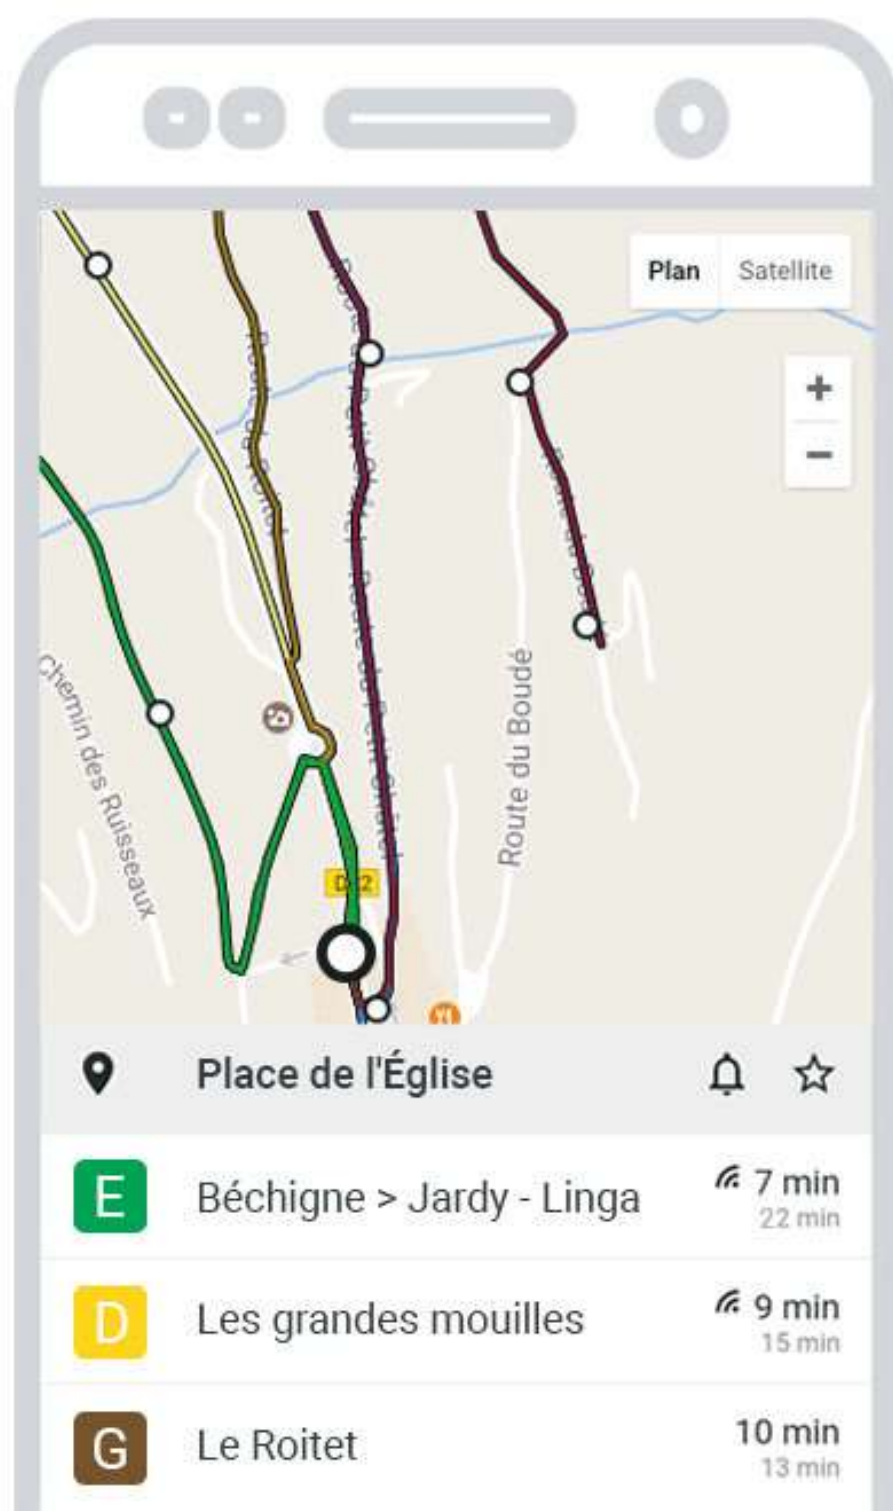

Le réseau de bus en temps réel dans votre station

Avec l'application Pysae ou avec ce QR code ne ratez plus aucun bus. Retrouvez à chaque point d'arrêt les horaires en temps réel grâce aux QR codes personnalisés.

Ou sur pysae.com/info

RENSEIGNEMENTS :

Office de Tourisme + 33 (0)4 50 73 22 44